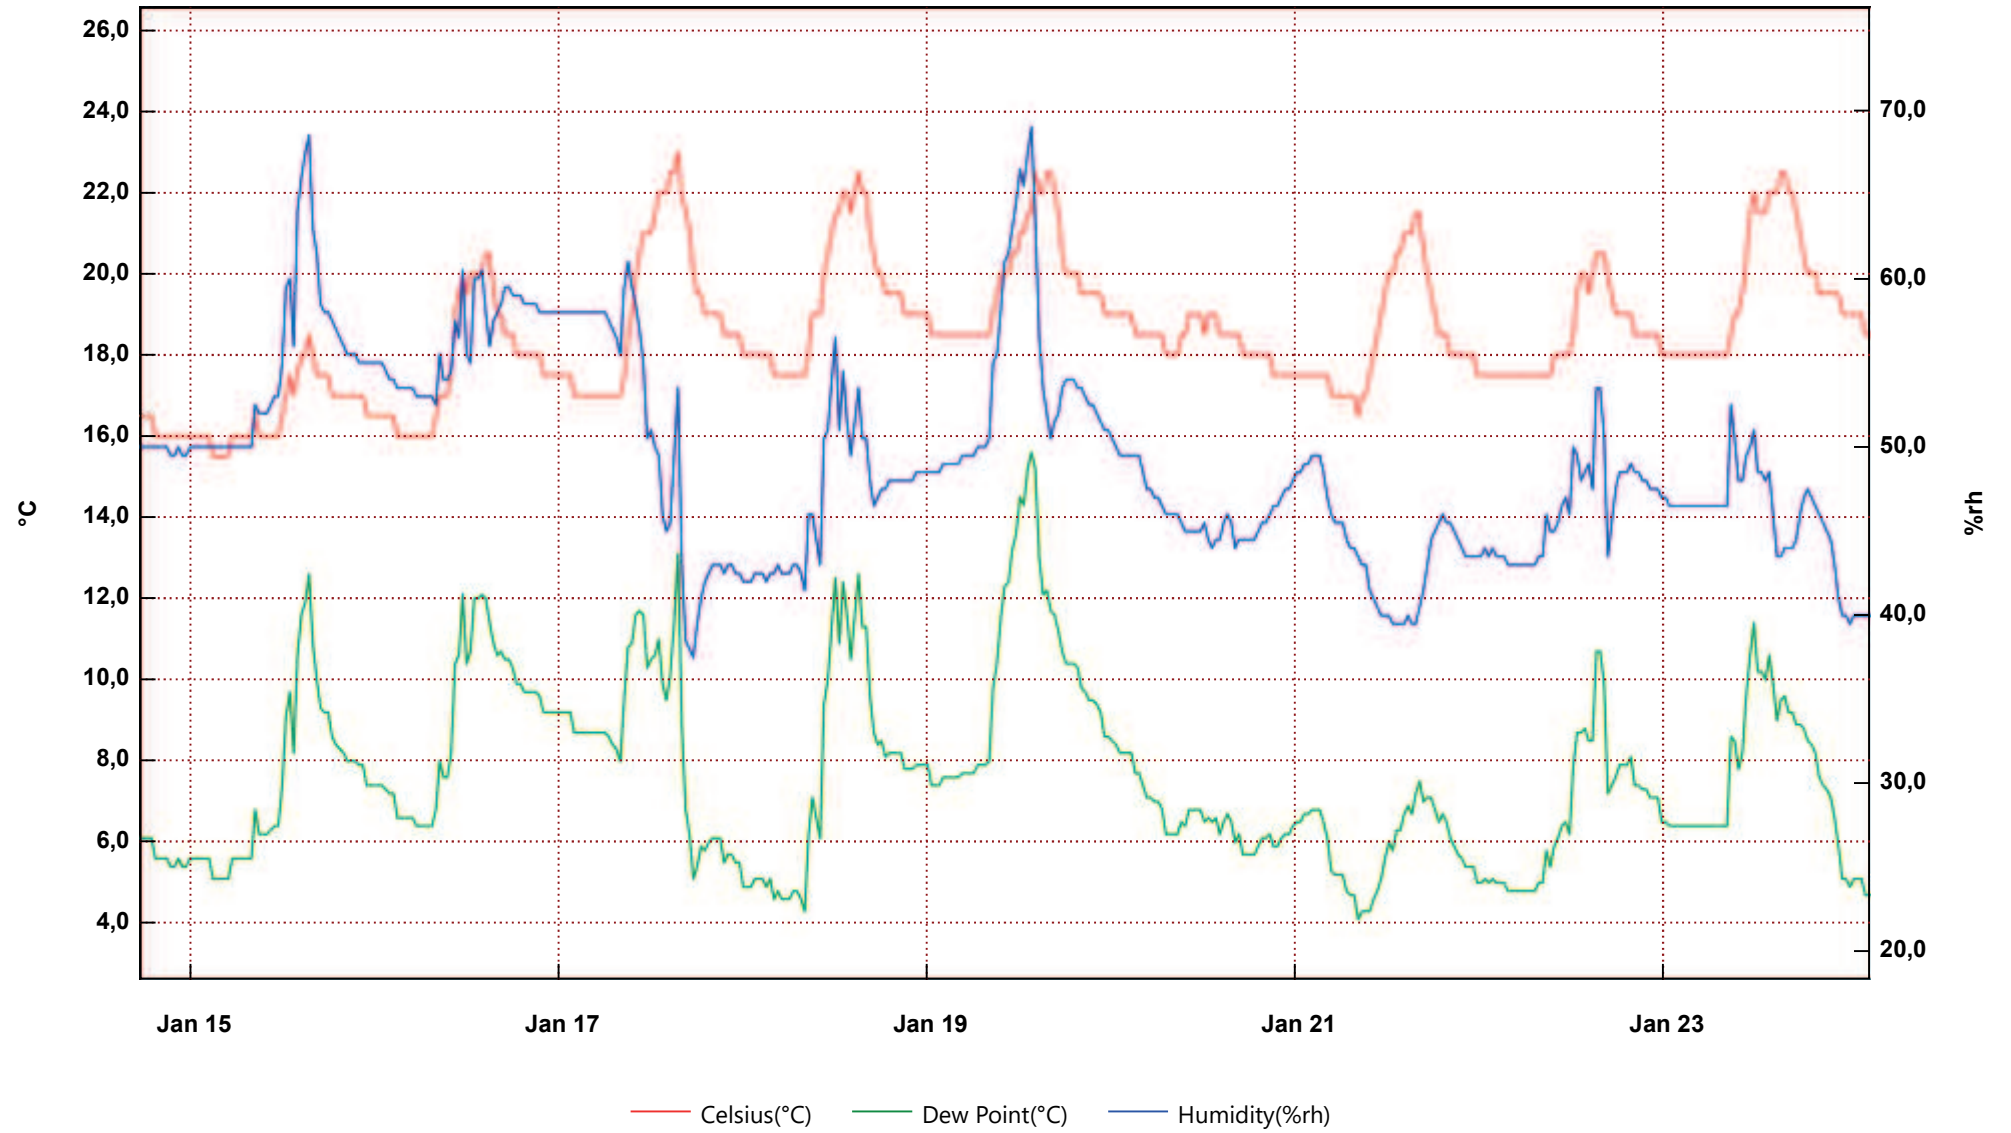

# UT 100

From: domenica 14 gennaio 2018 17.23.14 - To: mercoledì 24 gennaio 2018 2.58.52